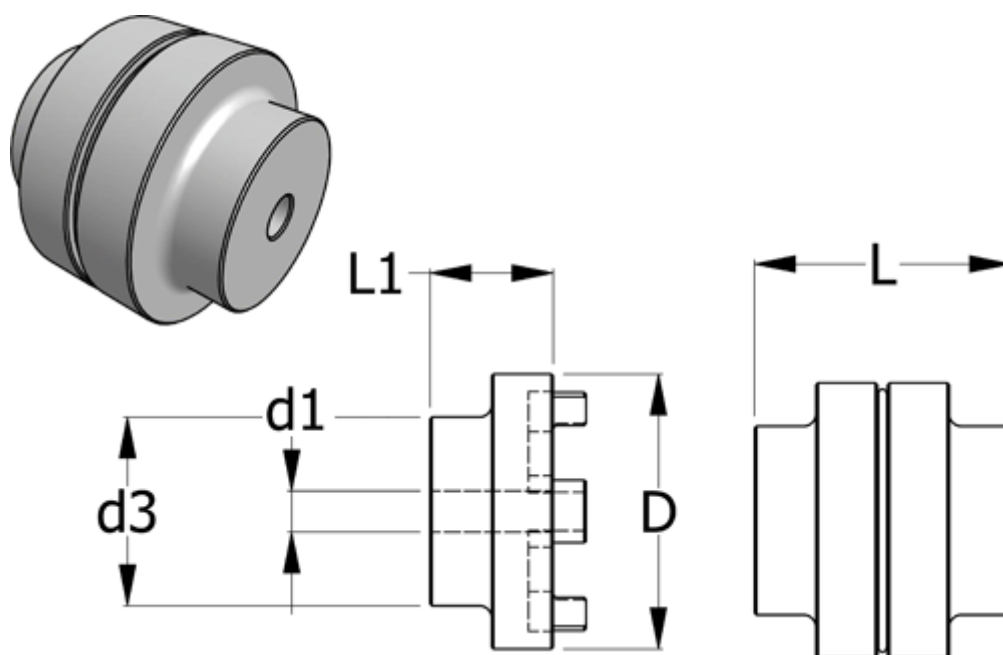

Varenummer: 3301480101
Beskrivelse: Normex Nav 101 for type E og G str. 480
Maks. boring 210 mm

Mål

D	= 480
d1 max	= 210
d3	= 315
L	= 448.0
L1	= 220